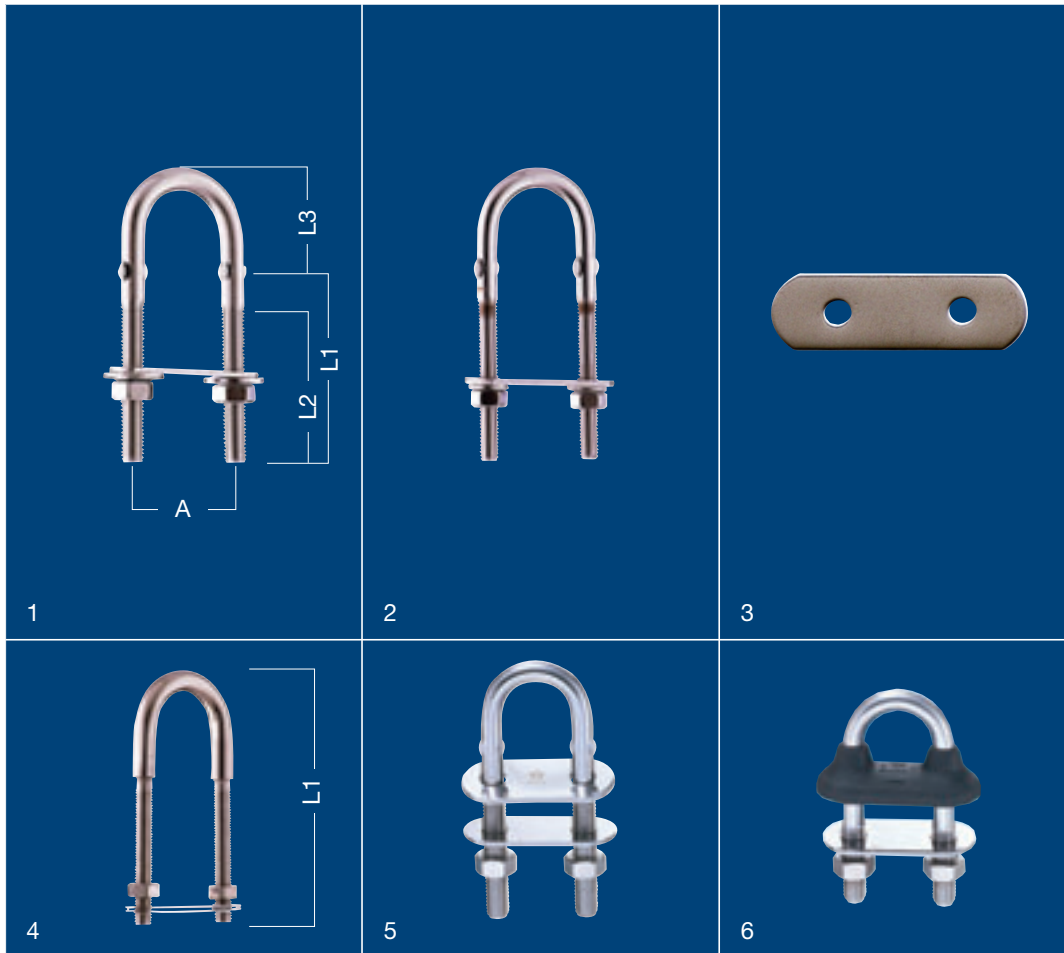

	 ≈ kg	 ≈ kg	L1 mm	L2 mm	L3 mm	A mm	thread	washers	 mm	Wichard- no.	art.-no.
1 U-bolt stainless steel 			50 55 28 70	45 50 21 55	25 30 30 40	25 30 30 40	M 5 M 8 M 8 M 10	160 21 160 22 160 22 160 61			<b>34231 001 55</b> 002 55 028 55 070 55
2 U-bolt stainless steel 	600	2400	50	45	20	26	M 6	160 31			<b>34234 001 55</b>
3 washer stainless steel 								45 x 15 mm 55 x 15 mm 46 x 15 mm 71 x 20 mm			<b>160 21</b> <b>160 22</b> <b>160 31</b> <b>160 61</b>
4 U-bolt AISI 316 stainless steel			78 90 80 100 115 150	48 55 40 52 80 85	30 35 40 48 35 65	35 35 35 45 50 60	M 5 M 6 M 8 M 8 M 10 M 12		7 8 10 10 12 14		<b>34246 000 56</b> 001 56 002 56 003 56 004 56 005 56
5 U-bolt stainless steel 	640 1280 2400 3600	2000 3000 4800 7000	60 70 80 90	30 35 40 45	24 27 30 32	28 32 36 40	M 5 M 6 M 8 M 10		5 6 8 10	6512 6513 6514 6515	<b>34245 060 55</b> 070 55 080 55 090 55
6 U-bolt stainless steel with waterproof rubber collar black 	640 1280 1280 2400 2400 3600 3600 6400 6400	2000 3000 3000 4800 4800 7000 7000 10000 10000	60 70 90 80 100 90 110 110 130	30 35 55 40 60 45 65 50 70	21 24 24 25 25 26 26 27 27	28 32 32 36 36 40 40 44 44	M 5 M 6 M 6 M 8 M 8 M 10 M 10 M 12 M 12		5 6 6 8 8 10 10 12 12	65321 65331 65431 65341 65441 65351 65451 65361 65461	<b>34243 000 55</b> 001 55 002 55 003 55 004 55 005 55 006 55 007 55 008 55